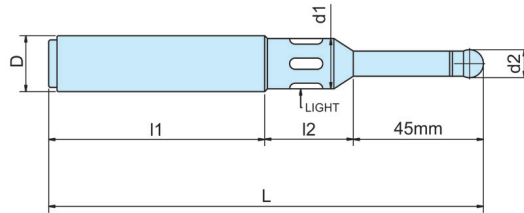

İŞIKLI PROPLAR VE İŞIKLI SESLİ PROPLAR

- ÖLÇÜM SIRASINDA DÖNDÜRMEYE GEREK YOKTUR.
- SUDAN ETKİLENMEZKEN İŞİĞİNİ KORUR.
- KIRMIZI İŞIK YANARKEN AYNI ANDA SES ÇIKARTIR.
- İŞIK GÖRÜŞ ALANI DIŞINDA İSE SESLİ UYARI KULLANICIYI UYARIR.
- HASSASİYET 0,005 mm İÇERSİNDEDİR.

İŞIKLI SESLİ PROP

| KOD | D | d1 | d2 | L | l1 | l2 | PİL TİPİ | AĞIRLIK (kg) | BİRİM mm |
|---------|-----|----|----|-----|----|----|------------|--------------|------------|
| | | | | | | | | | FİYAT KODU |
| VPS-20B | Ø20 | 18 | 10 | 160 | 79 | 41 | UM-5#(SP) | 0.4 | 15251 |
| VPS-32B | Ø32 | 18 | 10 | 160 | 79 | 41 | x1ADET/12V | 0.7 | 15252 |

İŞIKLI PROP

| KOD | D | d1 | d2 | L | l1 | l2 | PİL TİPİ | AĞIRLIK (kg) | BİRİM mm |
|--------|----|----|----|-----|----|----|-------------|--------------|------------|
| | | | | | | | | | FİYAT KODU |
| VPS-20 | 20 | 16 | 10 | 157 | 77 | 35 | UM-5#(SP) | 0.4 | 15253 |
| VPS-32 | 32 | 16 | 10 | 157 | 71 | 41 | x2P/R1./12V | 0.7 | 15254 |