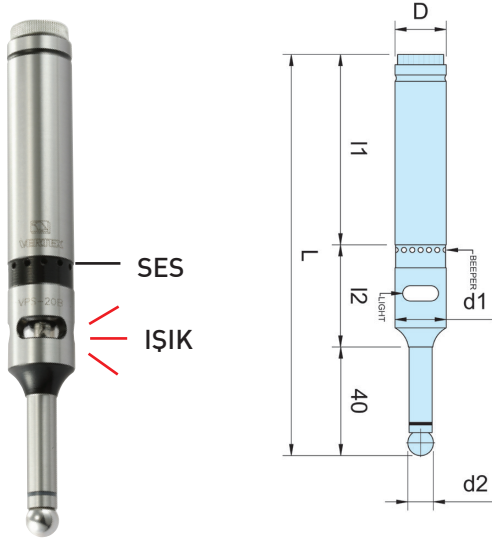

İŞIKLI PROPLAR VE İŞIKLI SESLİ PROPLAR

- ÖLÇÜM SIRASINDA DÖNDÜRMEYE GEREK YOKTUR.
- SUDAN ETKİLENMEZKEN İŞİĞİNİ KORUR.
- KIRMIZI İŞIK YANARKEN AYNI ANDA SES ÇIKARTIR.
- İŞIK GÖRÜŞ ALANI DIŞINDA İSE SESLİ UYARI KULLANICIYI UYARIR.
- HASSASİYET 0,005 mm İÇERSİNDEDİR.

İŞIKLI SESLİ PROP

| KOD | D | d1 | d2 | L | l1 | l2 | PİL TİPİ | AĞIRLIK (kg) | BİRİM mm |
|---------|-----|----|----|-----|----|----|------------|--------------|------------|
| | | | | | | | | | FİYAT KODU |
| VPS-20B | Ø20 | 18 | 10 | 160 | 79 | 41 | UM-5#(SP) | 0.4 | 15251 |
| VPS-32B | Ø32 | 18 | 10 | 160 | 79 | 41 | x1ADET/12V | 0.7 | 15252 |

- YÜKSEK HASSASİYETLİ SENSÖRLERİ VARDIR.
- KIRMIZI İŞIK RAHATÇA GÖRÜLEBİLİR.
- BİTİŞ YÜZEYİNİN YERİ, DIŞ ÇAP GİBİ BİRCOK ÖLÇÜ BÜYÜK ETKİNLİKLE SAPTANABİLİR.
- PROP UCUNDAKİ TOP CİHAZA BİR YAY VASITASIYLA BAĞLANMIŞTIR. BU SAYEDE FAZLA HAREKET AVANTAJI SAĞLANIR.
- TOP MERKEZ NOKTAYA DÖNDÜĞÜNDE YÜKSEK HASSASİYETLİ ÖLÇÜM ELDE EDİLİR.

İŞIKLI PROP

| KOD | D | d1 | d2 | L | l1 | l2 | PİL TİPİ | AĞIRLIK (kg) | BİRİM mm |
|--------|----|----|----|-----|----|----|-------------|--------------|------------|
| | | | | | | | | | FİYAT KODU |
| VPS-20 | 20 | 16 | 10 | 157 | 77 | 35 | UM-5#(SP) | 0.4 | 15253 |
| VPS-32 | 32 | 16 | 10 | 157 | 71 | 41 | x2P/R1./12V | 0.7 | 15254 |