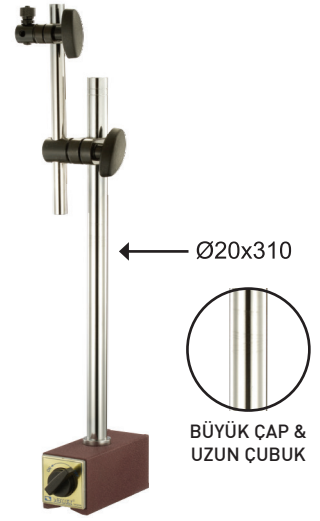

## MANYETİK AYAKLAR

SABİT KOL TİPİ VMB-B,01,02  
SAAT SABİTLEME DELİK ÇAPLARI Ø6.5 & Ø8

SİPARİŞ NO. VMB-B  
MANYETİK AYAK /80kg

SİPARİŞ NO VMB-01  
MANYETİK AYAK  
AYARLANABİLİR TİP /80kg

SİPARİŞ NO VMB-02  
MANYETİK AYAK  
AYARLANABİLİR TİP 80kg

SİPARİŞ NO. VMB-03  
MANYETİK AYAK  
UZUN ÇUBUK TİPİ / 130kg

BÜYÜK ÇAP &  
UZUN ÇUBUK

### DETAYLAR

KOD	AYAK ÖLÇÜLERİ B x E x Y	TUTMA GÜCÜ	SABİT KOL ÇAP x BOY	HAREKETLİ KOL ÇAP x BOY	AĞIRLIK (kg)	BİRİM mm
						FİYAT KODU
VMB-B	60x50x55	80 kg	Ø12x173	Ø10x162	1.6	15168
VMB-01	60x50x55	80 kg	Ø12x176	Ø10x150	1.6	15169
VMB-02	60x50x55	80 kg	Ø12x171	Ø10x153	1.6	15170
VMB-03	115x50x55	130 kg	Ø20x310	Ø14x200	3.9	15171
VMB-70	73x50x55	100 kg	Ø25x128	Ø25x116	1.7	15172
VMB-106	73x50x55	100 kg	Ø25x125	Ø25x125	1.9	15173
VMB-106H	75x50x55	100 kg	Ø25x125	Ø25x125	2.2	15174

SİPARİŞ NO. VMB-106H  
HİDROLİK KOLLU  
MANYETİK AYAK /100kg

Ø8 Ø6.5