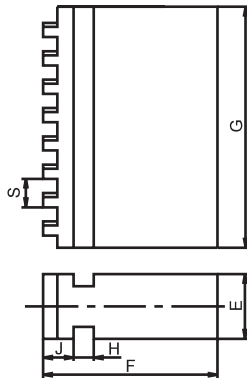

## UNİVERSAL TORNA AYNASI YUMUŞAK AYAK TAKIMI ( 3 AYAKLI SET )

KOD	Ø	E	F	G	H	J	S	BİRİM mm
								FİYAT KODU
TOS.MC.	80	10	27,9	37,2	5	5,9	6	14471
TOS.MC.	100	14	34,9	43,2	7	5,9	6	14472
TOS.MC.	125	16	36,9	53,2	7	5,9	6	14473
TOS.MC.	160	18	43,1	67,9	7	7,4	6	14474
TOS.MC.	200	22	55,1	75,9	8	9,9	8	14475
TOS.MC.	250	25	59,1	99,4	8	9,9	8	14476
TOS.MC.	315	32	72,4	124,0	12	11,9	10	14477
TOS.MC.	400	32	87,4	153,5	12	14,9	12	14478
TOS.MC.	500	42	95,0	190,0	15	17,3	12	14479

## UNİVERSAL TORNA AYNASI YUMUŞAK AYAK TAKIMI ( 4 AYAKLI SET )

KOD	Ø	E	F	G	H	J	S	BİRİM mm
								FİYAT KODU
TOS.MC.	80	10	27,9	37,2	5	5,9	6	14480
TOS.MC.	100	14	34,9	43,2	7	5,9	6	14481
TOS.MC.	125	16	36,9	53,2	7	5,9	6	14482
TOS.MC.	160	18	43,1	67,9	7	7,4	6	14483
TOS.MC.	200	22	55,1	75,9	8	9,9	8	14484
TOS.MC.	250	25	59,1	99,4	8	9,9	8	14485
TOS.MC.	315	32	72,4	124,0	12	11,9	10	14486
TOS.MC.	400	32	87,4	153,5	12	14,9	12	14487
TOS.MC.	500	42	95,0	190,0	15	17,3	12	14488