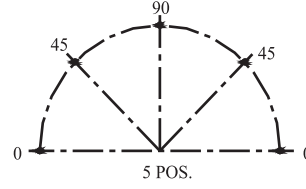

MONTAJ APARATLARI (ÇELİK)

SAĞA VE SOLA 90 DERECE DÖNDÜRÜLEBİLİR.
HER 45 DERECE VE 90 DERECEDE SABİTLENEBİLİR.

SİP. NR.	TİP	D (mm)	d (mm)	H (mm)	A (mm)	L (mm)	FİYAT KODU
SK.30	SK 30	88	11	127	50	105	00923
SK.40	SK 40	93	11	127	50	105	00924
SK.50	SK 50	118	11	172	50	105	00925
HSK.32	HSK 32	83	11	127	50	105	00926
HSK.40	HSK 40	88	11	127	50	105	00927
HSK.50	HSK 50	93	11	127	50	105	00928
HSK.63	HSK 63	98	11	127	50	105	00929
HSK.80	HSK 80	117	11	127	50	105	00930
HSK.100	HSK 100	135	11	127	50	105	00931
VDI.30	VDI 30	93	11	127	50	105	00932
VDI.40	VDI 40	102	11	127	50	105	00933
VDI.50	VDI 50	118	11	127	50	105	00934