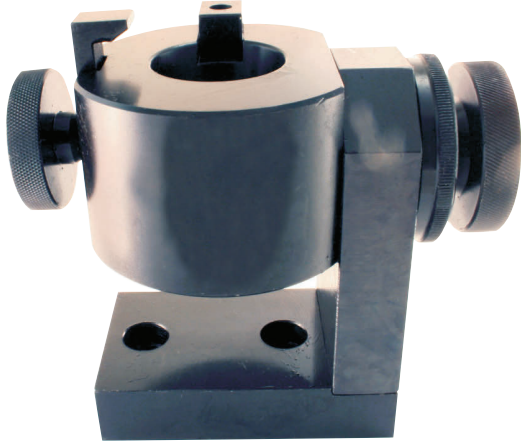

MONTAJ APARATLARI (ÇELİK)

SAĞA VE SOLA 90 DERECE DÖNDÜRÜLEBİLİR.
HER 45 DERECE VE 90 DERECEDE SABİTLENEBİLİR.

SİP. NR.	TİP	D (mm)	d (mm)	H (mm)	A (mm)	L (mm)	FİYAT KODU
SK.30	SK 30	88	11	127	50	105	00923
SK.40	SK 40	93	11	127	50	105	00924
SK.50	SK 50	118	11	172	50	105	00925
HSK.32	HSK 32	83	11	127	50	105	00926
HSK.40	HSK 40	88	11	127	50	105	00927
HSK.50	HSK 50	93	11	127	50	105	00928
HSK.63	HSK 63	98	11	127	50	105	00929
HSK.80	HSK 80	117	11	127	50	105	00930
HSK.100	HSK 100	135	11	127	50	105	00931
VDI.30	VDI 30	93	11	127	50	105	00932
VDI.40	VDI 40	102	11	127	50	105	00933
VDI.50	VDI 50	118	11	127	50	105	00934