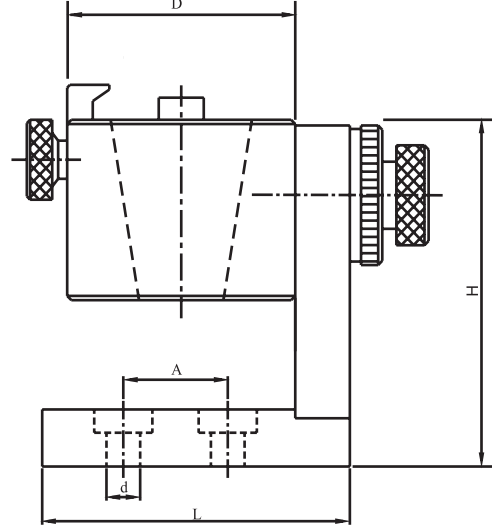

MONTAJ APARATLARI (ÇELİK)

SAĞA VE SOLA 90 DERECE DÖNDÜRÜLEBİLİR.
HER 45 DERECE VE 90 DERECEDE SABİTLENEBİLİR.

SİP. NR.	TİP	D (mm)	d (mm)	H (mm)	A (mm)	L (mm)	FİYAT KODU
SK.30	SK 30	88	11	127	50	105	00923
SK.40	SK 40	93	11	127	50	105	00924
SK.50	SK 50	118	11	172	50	105	00925
HSK.32	HSK 32	83	11	127	50	105	00926
HSK.40	HSK 40	88	11	127	50	105	00927
HSK.50	HSK 50	93	11	127	50	105	00928
HSK.63	HSK 63	98	11	127	50	105	00929
HSK.80	HSK 80	117	11	127	50	105	00930
HSK.100	HSK 100	135	11	127	50	105	00931
VDI.30	VDI 30	93	11	127	50	105	00932
VDI.40	VDI 40	102	11	127	50	105	00933
VDI.50	VDI 50	118	11	127	50	105	00934