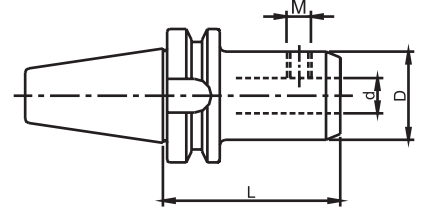

BT VELDON TUTUCULAR

MAS403-BT/JISB6339

DIN 1835-B VELDON CİVATALARI
İLE BİRLİKTE TESLİM EDİLİR.

DIN 6359
DIN 1835-B
DIN 6535-HB

- MALZEME: 20 Mn Cr5
- SERTLİK: 58 ± 2 HRC
(Derinlik 0,6-0,9 mm)
- AÇI: DIN 7178-1/AT3
DIN 2080-1/AT3
- SALGI: MAX. 0,006 mm

TİP 1 (KISA BOY)

TİP 2 (NORMAL BOY)

TİP 3 (UZUN BOY)

SİP. NR.	KONİK	d (mm)	L (mm)	D (mm)	VELDON CİVATASI	CİVATA ADEDİ	TİP	FİYAT KODU
BT40.18.V	BT40	18	63	50	M14x16	1	2	00524
BT40.18.V-100	BT40	18	100	50	M14x16	1	3	00525
BT40.20.V-35	BT40	20	35	50	M14x12	1	1	00526
BT40.20.V	BT40	20	63	52	M16x16	1	2	00527
BT40.20.V-100	BT40	20	100	52	M16x16	1	3	00528
BT40.25.V-35	BT40	25	35	60	M14x12	1	1	00529
BT40.25.V	BT40	25	90	65	M18x2x20	2	2	00530
BT40.32.V	BT40	32	100	72	M20x2x20	2	2	00531
BT40.40.V	BT40	40	120	80	M20x2x20	2	2	00532
BT50.16.V	BT50	16	80	48	M14x16	1	2	00533
BT50.18.V	BT50	18	80	50	M14x16	1	2	00534
BT50.20.V	BT50	20	80	52	M16x16	1	2	00535
BT50.20.V-160	BT50	20	160	52	M16x16	1	3	00536
BT50.25.V	BT50	25	100	65	M18x2x20	2	2	00537
BT50.25.V-160	BT50	25	160	65	M18x2x20	2	3	00538
BT50.32.V	BT50	32	105	72	M20x2x20	2	2	00539
BT50.32.V-160	BT50	32	160	72	M20x2x20	2	3	00540
BT50.40.V	BT50	40	110	80	M20x2x20	2	2	00541
BT50.40.V-160	BT50	40	160	80	M20x2x20	2	3	00542