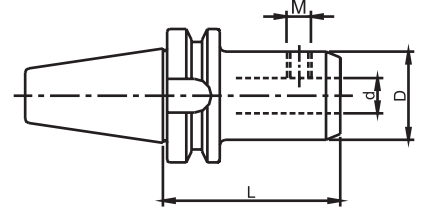

BT VELDON TUTUCULAR

MAS403-BT/JISB6339

DIN 1835-B VELDON CİVATALARI
İLE BİRLİKTE TESLİM EDİLİR.

DIN 6359
DIN 1835-B
DIN 6535-HB

- MALZEME: 20 Mn Cr5
- SERTLİK: 58 ± 2 HRC
(Derinlik 0,6-0,9 mm)
- AÇI: DIN 7178-1/AT3
DIN 2080-1/AT3
- SALGI: MAX. 0,006 mm

TİP 1 (KISA BOY)

TİP 2 (NORMAL BOY)

TİP 3 (UZUN BOY)

SİP. NR.	KONİK	d (mm)	L (mm)	D (mm)	VELDON CİVATASI	CİVATA ADEDİ	TİP	FİYAT KODU
BT30.12.V	BT30	12	50	42	M12x16	1	2	00503
BT30.14.V	BT30	14	50	44	M12x16	1	2	00504
BT30.16.V	BT30	16	63	48	M14x16	1	2	00505
BT30.16.V-100	BT30	16	100	48	M14x16	1	3	00506
BT30.18.V	BT30	18	63	50	M14x16	1	2	00507
BT30.18.V-100	BT30	18	100	50	M14x16	1	3	00508
BT30.20.V	BT30	20	63	52	M16x16	1	2	00509
BT30.20.V-100	BT30	20	100	52	M16x16	1	3	00510
BT40.06.V	BT40	6	50	25	M6x10	1	2	00511
BT40.06.V-100	BT40	6	100	25	M6x10	1	3	00512
BT40.08.V	BT40	8	50	28	M8x10	1	2	00513
BT40.08.V-100	BT40	8	100	28	M8x10	1	3	00514
BT40.10.V	BT40	10	63	35	M10x12	1	2	00515
BT40.10.V-100	BT40	10	100	35	M10x12	1	3	00516
BT40.12.V	BT40	12	63	42	M12x16	1	2	00517
BT40.12.V-100	BT40	12	100	42	M12x16	1	3	00518
BT40.14.V	BT40	14	63	44	M12x16	1	2	00519
BT40.14.V-100	BT40	14	100	44	M12x16	1	3	00520
BT40.16.V-35	BT40	16	35	48	M14x16	1	1	00521
BT40.16.V	BT40	16	63	48	M14x16	1	2	00522
BT40.16.V-100	BT40	16	100	48	M14x16	1	3	00523