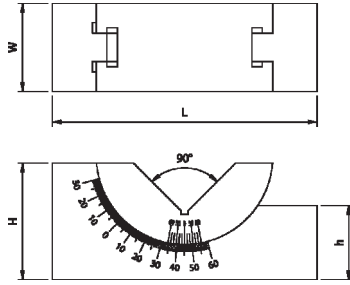

## AYARLANABİLİR V YATAK

KOD	H (mm)	W (mm)	L (mm)	h (mm)	AĞIRLIK (Kg)	FİYAT KODU
C005-30	48	30	102	28	0,9	15402

## GÖNYE PLEYTİ

KOD	A (mm)	B (mm)	C (mm)	AĞIRLIK (Kg)	FİYAT KODU
C012-250	250	200	150	12	15403
C012-300	300	230	200	23	15404

## MANYETİK ALMA CİHAZI

KOD	EN (mm)	BOY (mm)	YÜKSEKLİK (mm)	GİRİŞ VOLTAJI	FİYAT KODU
C010-000	120	165	90	220V	15405