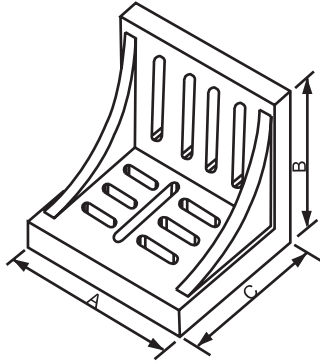

## AYARLANABİLİR V YATAK

KOD	H (mm)	W (mm)	L (mm)	h (mm)	AĞIRLIK (Kg)	FİYAT KODU
C005-30	48	30	102	28	0,9	15402

## GÖNYE PLEYTİ

KOD	A (mm)	B (mm)	C (mm)	AĞIRLIK (Kg)	FİYAT KODU
C012-250	250	200	150	12	15403
C012-300	300	230	200	23	15404

## MANYETİK ALMA CİHAZI

KOD	EN (mm)	BOY (mm)	YÜKSEKLİK (mm)	GİRİŞ VOLTAJI	FİYAT KODU
C010-000	120	165	90	220V	15405