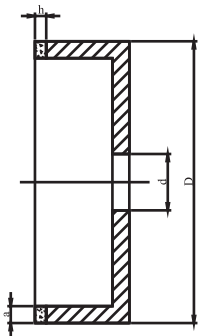

## ELMAS ÇANAK TAŞ KONİK C75

D (mm)	d (mm)	a (mm)	h (mm)	C180-WFW
				FİYAT KODU
75	20	5	3	13767
100	20	5	3	13768
125	32	5	3	13769
150	32	5	3	13770

## ELMAS ÇANAK TAŞ DİSK C75

D (mm)	d (mm)	a (mm)	h (mm)	C182
				FİYAT KODU
75	20	6	3	13771
100	20	8	4	13772
125	32	8	4	13773
150	32	8	4	13774
175	32	10	4	13775
200	32	10	4	13776

## ELMAS ÇANAK TAŞ DİK C75

D (mm)	d (mm)	a (mm)	h (mm)	C180-WCW
				FİYAT KODU
75	20	5	3	13777
100	20	5	3	13778
125	20	5	3	13779