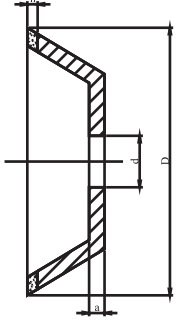

## ELMAS ÇANAK TAŞ KONİK C75

D (mm)	d (mm)	a (mm)	h (mm)	C180-WFW
				FİYAT KODU
75	20	5	3	13767
100	20	5	3	13768
125	32	5	3	13769
150	32	5	3	13770

## ELMAS ÇANAK TAŞ DİSK C75

D (mm)	d (mm)	a (mm)	h (mm)	C182
				FİYAT KODU
75	20	6	3	13771
100	20	8	4	13772
125	32	8	4	13773
150	32	8	4	13774
175	32	10	4	13775
200	32	10	4	13776

## ELMAS ÇANAK TAŞ DİK C75

D (mm)	d (mm)	a (mm)	h (mm)	C180-WCW
				FİYAT KODU
75	20	5	3	13777
100	20	5	3	13778
125	20	5	3	13779