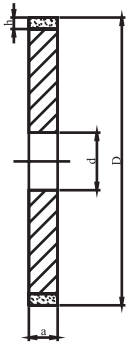

## ELMAS ÇANAK TAŞ KONİK C75

D (mm)	d (mm)	a (mm)	h (mm)	C180-WFW
				FİYAT KODU
75	20	5	3	13767
100	20	5	3	13768
125	32	5	3	13769
150	32	5	3	13770

## ELMAS ÇANAK TAŞ DİSK C75

D (mm)	d (mm)	a (mm)	h (mm)	C182
				FİYAT KODU
75	20	6	3	13771
100	20	8	4	13772
125	32	8	4	13773
150	32	8	4	13774
175	32	10	4	13775
200	32	10	4	13776

## ELMAS ÇANAK TAŞ DİK C75

D (mm)	d (mm)	a (mm)	h (mm)	C180-WCW
				FİYAT KODU
75	20	5	3	13777
100	20	5	3	13778
125	20	5	3	13779