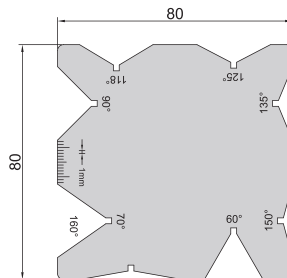

GRANİT PLEYT DIN 876/1

KOD	BOY (mm)	EN (mm)	YÜKSEKLİK (mm)	AĞIRLIK (kg)	FİYAT KODU
C002-4025	400	250	80	30	13703
C002-6340	630	400	100	80	13704
C002-8050	800	500	130	150	13705
C002-1063	1000	630	150	280	13706
C002-1280	1200	800	160	360	13707
C002-1610	1600	1000	200	1080	13708
C002-2020	2000	1000	200	1360	13709

DÖKÜM PLEYT GB4986-85 GR.1

KOD	BOY (mm)	EN (mm)	YÜKSEKLİK (mm)	AĞIRLIK (kg)	FİYAT KODU
C002-4030D	400	300	85	15	13710
C002-6040D	600	400	95	35	13711
C002-8050D	800	500	100	65	13712
C002-1075D	1000	750	170	120	13713

MATKAP AÇI MASTARI

KOD	ÖLÇÜ DERECELERİ	HASSASİYET	FİYAT KODU
C107-024	60° - 82° - 90° - 118° - 120° - 135° - 150° - 160°	±0,5°	13714