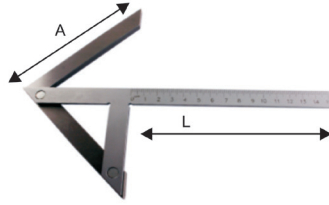

AÇILI GÖNYE

KOD	A (mm)	L (mm)	FİYAT KODU
C120-080	80	120	13592
C120-120	120	150	13593
C120-150	150	200	13594
C120-200	200	300	13595
C120-300	300	500	13596

MERKEZLEME GÖNYESİ

KOD	A (mm)	L (mm)	FİYAT KODU
C119-070	70	100	13597
C119-130	130	150	13598
C119-150	150	200	13599
C119-160	160	250	13600
C119-180	180	300	13601

GÖNYELER

KOD	ÖLÇÜ	ÖLÇME ÇUBUĞU	ÖLÇME ÇUBUĞU BOYLARI	FİYAT KODU
C610-360M	DERECELİ MERCEKLİ GÖNYE	3 ADET	150-200-300mm	13602
C610-360S	360°x5 SAATLİ GÖNYE	3 ADET	150-200-300mm	13603

DİJİTAL GÖNYE

KOD	ÖLÇÜ	FİYAT KODU
C610-360D	0-360°x5 DİJİTAL GÖNYE	13604