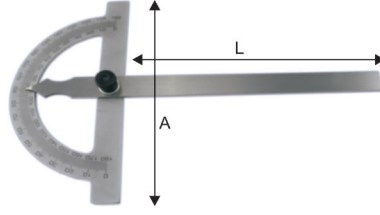

AÇILI GÖNYE

KOD	A (mm)	L (mm)	FİYAT KODU
C120-080	80	120	13592
C120-120	120	150	13593
C120-150	150	200	13594
C120-200	200	300	13595
C120-300	300	500	13596

MERKEZLEME GÖNYESİ

KOD	A (mm)	L (mm)	FİYAT KODU
C119-070	70	100	13597
C119-130	130	150	13598
C119-150	150	200	13599
C119-160	160	250	13600
C119-180	180	300	13601

GÖNYELER

KOD	ÖLÇÜ	ÖLÇME ÇUBUĞU	ÖLÇME ÇUBUĞU BOYLARI	FİYAT KODU
C610-360M	DERECELİ MERCEKLİ GÖNYE	3 ADET	150-200-300mm	13602
C610-360S	360°x5 SAATLİ GÖNYE	3 ADET	150-200-300mm	13603

DİJİTAL GÖNYE

KOD	ÖLÇÜ	FİYAT KODU
C610-360D	0-360°x5 DİJİTAL GÖNYE	13604