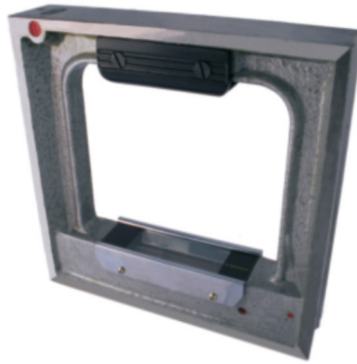

HASSAS SU TERAZİSİ

KOD	BOY (mm)	GENİŞLİK (mm)	YÜKSEKLİK (mm)	HASSASİYET (mm)	FİYAT KODU
C620-100	100	30	35	0,02	12984
C620-150	150	42	44	0,02	12985
C620-200	200	42	44	0,02	12986
C620-250	250	42	44	0,02	12987
C620-300	300	42	44	0,02	12988

HASSAS KARE SU TERAZİSİ

KOD	BOY (mm)	GENİŞLİK (mm)	YÜKSEKLİK (mm)	HASSASİYET (mm)	FİYAT KODU
C621-100	100	30	100	0,02	12989
C621-150	150	37	150	0,02	12990
C621-200	200	37	200	0,02	12991
C621-250	250	37	250	0,02	12992
C621-300	300	37	300	0,02	12993

DİJİTAL AÇI ÖLÇER

KOD	BOY (mm)	GENİŞLİK (mm)	YÜKSEKLİK (mm)	HASSASİYET (mm)	FİYAT KODU
C620-150D	150	31	60	0-10°	12994