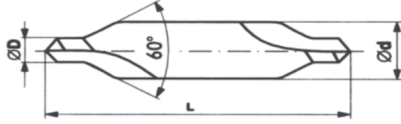

SERT METAL (KARBÜR) PUNTA MATKABI

D	d	L	KOD 60 DERECE	KOD 82 DERECE	KOD 90 DERECE	FİYAT KODU
1,6	4	35,5	89200	89201	89202	11427
2	5	40	89203	89204	89205	11428
2,5	6,3	45	89206	89207	89208	11429
3,15	8	50	89209	89210	89211	11430
4	10	56	89212	89213	89214	11431
5	12,5	63	89215	89216	89217	11432
6,3	16	71	89218	89219	89220	11433
8	20	80	89221	89222	89223	11434

SERT METAL (KARBÜR) NC PUNTA MATKABI

D	l	d	L	AÇI	KOD	FİYAT KODU
3	10	3	38	90°	89250	11435
4	18	4	63	90°	89251	11436
6	20	6	63	90°	89252	11437
10	25	10	75	90°	89253	11438
12	25	12	75	90°	89254	11439
3	10	3	38	120°	89255	11440
4	18	4	63	120°	89256	11441
6	20	6	63	120°	89257	11442
10	25	10	75	120°	89258	11443
12	25	12	75	120°	89259	11444