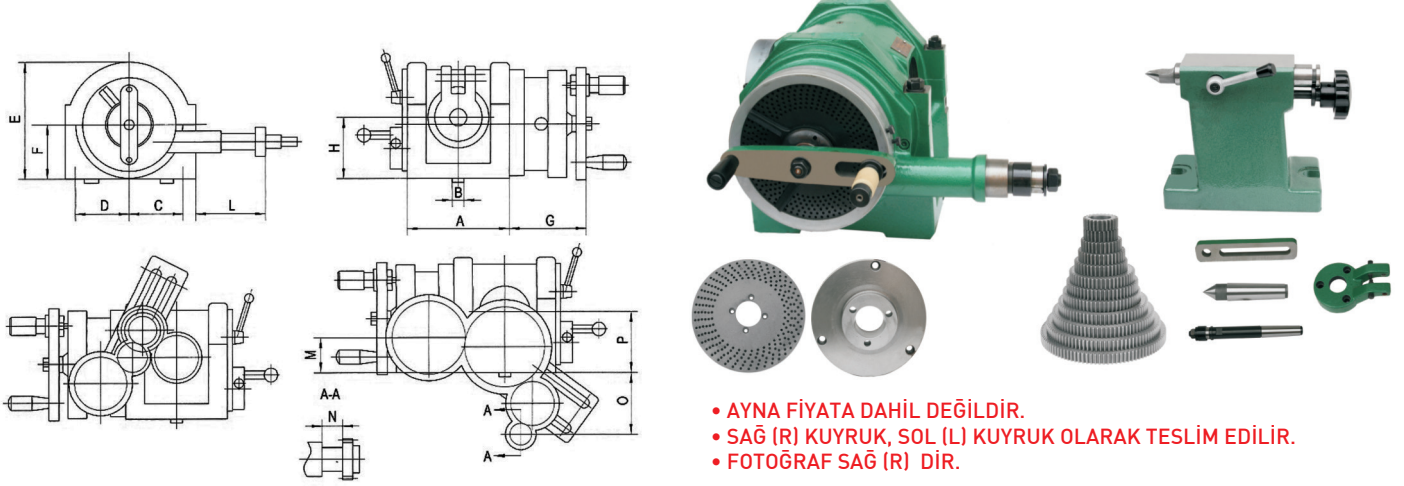

## ÜNİVERSAL KUYRUKLU DİVİZÖR

KOD	AYNA ÇAPI	A (mm)	B (mm)	C (mm)	D (mm)	E (mm)	F (mm)	G (mm)	H (mm)	L (mm)	M (mm)	N (mm)	O (mm)	P (mm)	AĞIRLIK (Kg)	FİYAT KODU
C966-125L	Ø160	209	18	116	98	98	117	120	120	103	68,5	64,5	100	125	110	15358
C966-125R	Ø160	209	18	116	98	98	117	120	120	103	68,5	64,5	100	125	110	15359
C966-160L	Ø200	209	18	116	98	259	152	120	160	103	68,5	64,5	100	160	130	15360
C966-160R	Ø200	209	18	116	98	259	152	120	160	103	68,5	64,5	100	160	130	15361

## KARŞI PUNTA

KOD	A <sub>1</sub> (mm)	B <sub>1</sub> (mm)	H <sub>1</sub> (mm)	h (mm)	a <sub>1</sub> (mm)	b <sub>1</sub> (mm)	g <sub>1</sub> (mm)	FİYAT KODU
C963-BS0KP	167	80	107,5	100	130	92	13	15362
C963-BS1KP	191	88	137	128	150	108	16	15363
C963-BS2KP	250~255	86	139	132,7	175	124	16	15364