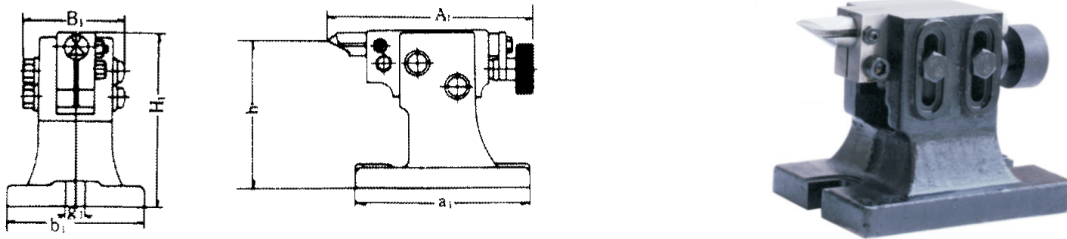

## ÜNİVERSAL KUYRUKLU DİVİZÖR

KOD	AYNA ÇAPI	A (mm)	B (mm)	C (mm)	D (mm)	E (mm)	F (mm)	G (mm)	H (mm)	L (mm)	M (mm)	N (mm)	O (mm)	P (mm)	AĞIRLIK (Kg)	FİYAT KODU
C966-125L	Ø160	209	18	116	98	98	117	120	120	103	68,5	64,5	100	125	110	15358
C966-125R	Ø160	209	18	116	98	98	117	120	120	103	68,5	64,5	100	125	110	15359
C966-160L	Ø200	209	18	116	98	259	152	120	160	103	68,5	64,5	100	160	130	15360
C966-160R	Ø200	209	18	116	98	259	152	120	160	103	68,5	64,5	100	160	130	15361

## KARŞI PUNTA

KOD	A <sub>1</sub> (mm)	B <sub>1</sub> (mm)	H <sub>1</sub> (mm)	h (mm)	a <sub>1</sub> (mm)	b <sub>1</sub> (mm)	g <sub>1</sub> (mm)	FİYAT KODU
C963-BS0KP	167	80	107,5	100	130	92	13	15362
C963-BS1KP	191	88	137	128	150	108	16	15363
C963-BS2KP	250~255	86	139	132,7	175	124	16	15364