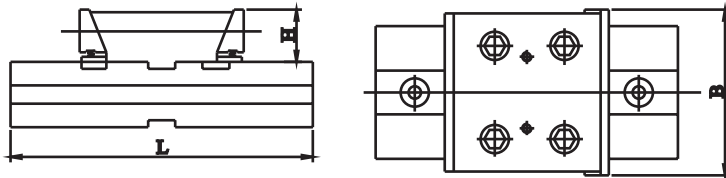

## MODÜLER SÜPER HASSAS TEZGAH MNGENESİ HAREKETLİ ÇENE KISMI NO:1

KOD	B (mm)	H (mm)	L (mm)	FİYAT KODU
C970M-125I	125	40	160	14847
C970M-150I	150	50	230	14848
C970M-175I	175	60	240	14849
C970M-200I	200	65	300	14850

## MODÜLER SÜPER HASSAS TEZGAH MNGENESİ SABİT ÇENE KISMI NO:2

KOD	B (mm)	H (mm)	L (mm)	FİYAT KODU
C970M-125II	125	40	160	14851
C970M-150II	150	50	230	14852
C970M-175II	175	60	240	14853
C970M-200II	200	65	300	14854

## MODÜLER SÜPER HASSAS TEZGAH MNGENESİ ÇİFT TARAFLI SABİT ÇENE KISMI NO:3

KOD	B (mm)	H (mm)	L (mm)	FİYAT KODU
C970M-125III	125	40	160	14855
C970M-150III	150	50	230	14856
C970M-175III	175	60	240	14857
C970M-200III	200	65	300	14858