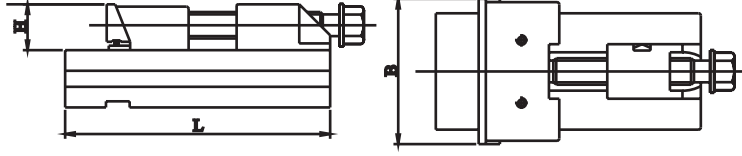

## MODÜLER SÜPER HASSAS TEZGAH MNGENESİ HAREKETLİ ÇENE KISMI NO:1

KOD	B (mm)	H (mm)	L (mm)	FİYAT KODU
C970M-125I	125	40	160	14847
C970M-150I	150	50	230	14848
C970M-175I	175	60	240	14849
C970M-200I	200	65	300	14850

## MODÜLER SÜPER HASSAS TEZGAH MNGENESİ SABİT ÇENE KISMI NO:2

KOD	B (mm)	H (mm)	L (mm)	FİYAT KODU
C970M-125II	125	40	160	14851
C970M-150II	150	50	230	14852
C970M-175II	175	60	240	14853
C970M-200II	200	65	300	14854

## MODÜLER SÜPER HASSAS TEZGAH MNGENESİ ÇİFT TARAFLI SABİT ÇENE KISMI NO:3

KOD	B (mm)	H (mm)	L (mm)	FİYAT KODU
C970M-125III	125	40	160	14855
C970M-150III	150	50	230	14856
C970M-175III	175	60	240	14857
C970M-200III	200	65	300	14858