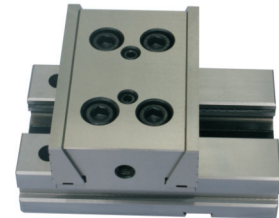

## MODÜLER SÜPER HASSAS TEZGAH MNGENESİ HAREKETLİ ÇENE KISMI NO:1

KOD	B (mm)	H (mm)	L (mm)	FİYAT KODU
C970M-125I	125	40	160	14847
C970M-150I	150	50	230	14848
C970M-175I	175	60	240	14849
C970M-200I	200	65	300	14850

## MODÜLER SÜPER HASSAS TEZGAH MNGENESİ SABİT ÇENE KISMI NO:2

KOD	B (mm)	H (mm)	L (mm)	FİYAT KODU
C970M-125II	125	40	160	14851
C970M-150II	150	50	230	14852
C970M-175II	175	60	240	14853
C970M-200II	200	65	300	14854

## MODÜLER SÜPER HASSAS TEZGAH MNGENESİ ÇİFT TARAFLI SABİT ÇENE KISMI NO:3

KOD	B (mm)	H (mm)	L (mm)	FİYAT KODU
C970M-125III	125	40	160	14855
C970M-150III	150	50	230	14856
C970M-175III	175	60	240	14857
C970M-200III	200	65	300	14858