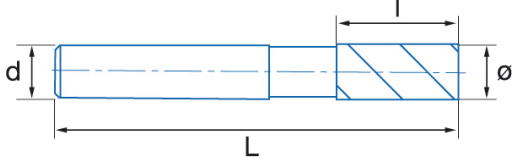

Type  
WTol.  
D (h10)  
d (h6)

Ø (mm)	d (mm)	L (mm)	l (mm)	FİYAT KODU
3,00	3	38	12	02253
4,00	4	40	15	02254
5,00	5	50	16	02255
6,00	6	50	18	02256
8,00	8	63	22	02257
10,00	10	72	30	02258