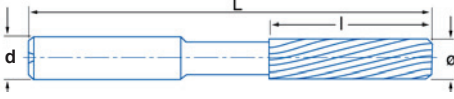

**HSSE
Co5**
H7
**DIN
212D**

**ISO
521**

Ø (mm)	L (mm)	l (mm)	d (mm)	FİYAT KODU
2,00	49	11	2,00	02129
2,50	57	14	2,50	02130
3,00	61	15	3,00	02131
3,50	70	18	3,50	02132
4,00	75	19	4,00	02133
4,50	80	21	4,50	02134
5,00	86	23	5,00	02135
5,50	93	26	5,60	02136
6,00	93	26	5,60	02137
6,50	101	28	6,30	02138
7,00	109	31	7,10	02139
8,00	117	33	8,00	02140
9,00	125	36	9,00	02141
10,00	133	38	10,00	02142
11,00	142	41	10,00	02143
12,00	151	41	10,00	02144
13,00	151	44	10,00	02145
14,00	160	47	12,50	02146
15,00	162	50	12,50	02147
16,00	170	52	12,50	02148
17,00	175	54	14,00	02149
18,00	182	56	14,00	02150
19,00	189	58	16,00	02151
20,00	195	60	16,00	02152