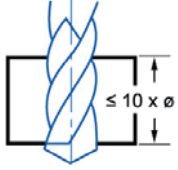

HSSE Co5
DIN 338
Type TS
135°
"S"
TIALN

Ø mm h8	L (mm)	I (mm)		FİYAT KODU
2,00	49	24	10	01368
2,10	49	24	10	01369
2,30	53	27	10	01370
2,50	57	30	10	01371
2,70	61	33	10	01372
3,00	61	33	10	01373
3,10	65	36	10	01374
3,20	65	36	10	01375
3,30	65	36	10	01376
3,50	70	39	10	01377
3,60	70	39	10	01378
3,70	70	39	10	01379
3,90	75	43	10	01380
4,00	75	43	10	01381
4,10	75	43	10	01382
4,20	75	43	10	01383
4,30	80	47	10	01384
4,40	80	47	10	01385
4,50	80	47	10	01386
4,70	80	47	10	01387
4,80	86	52	10	01388
5,00	86	52	10	01389
5,10	86	52	10	01390
5,20	86	52	10	01391
5,30	86	52	10	01392

Ø mm h8	L (mm)	I (mm)		FİYAT KODU
5,50	93	57	10	01393
5,60	93	57	10	01394
5,80	93	57	10	01395
5,90	93	57	10	01396
6,00	93	57	10	01397
6,20	101	63	5	01398
6,50	101	63	5	01399
6,80	109	69	5	01400
7,00	109	69	5	01401
7,20	109	69	5	01402
7,50	109	69	5	01403
8,00	117	75	5	01404
8,20	117	75	5	01405
8,50	117	75	5	01406
8,80	125	81	5	01407
9,00	125	81	5	01408
9,50	125	81	5	01409
9,80	133	87	5	01410
10,00	133	87	5	01411
10,50	133	87	1	01412
11,00	142	94	1	01413
11,50	142	94	1	01414
12,00	151	101	1	01415
13,00	151	101	1	01416