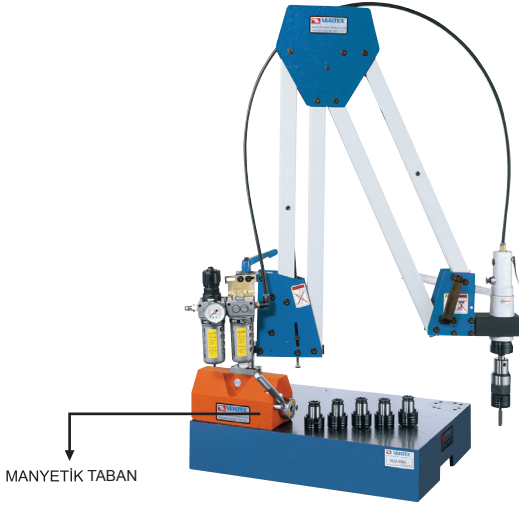

**90° APARATLAR**

KOD	UYGUN MAKİNA	AĞIRLIK (kg)	FİYAT KODU
AT08-90°	VAT-708 VAT-1608 VAT-1408 VAT-1908	1.1	14701
AT12-90°	VAT-712 VAT-1612 VAT-1412 VAT-1912	1.1	14702

KOD	UYGUN MAKİNA	AĞIRLIK (kg)	FİYAT KODU
AT16-90°	VAT-716 VAT-1616 VAT-1416 VAT-1916	1.5	14703
AT20-90°	VAT-1920	1.5	14704
AT22-90°	VAT-1922	1.5	14705
AT24-90°	VAT-1924	1.5	14706

**MANYETİK TABAN**

PORTATİF VE HAREKET EDEBİLİR HAVALI KLAVUZ ÇEKME MAKİNASI İÇİN

KOD	MANYETİK TABAN		MAKİNA	AĞIRLIK (kg)	FİYAT KODU
	TUTMA GÜCÜ	ÖLÇÜLER LXWXH(mm)			
VLM-300A	300kg	155x90x93	VAT-7 VAT-14 VAT-16	9.4	14707
VLM-600A	600kg	224x115x120	VAT-1920 VAT-1922	21.9	14708