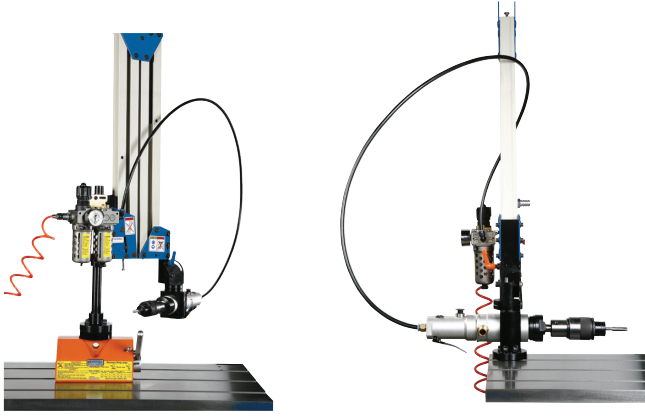

**90° APARATLAR**

KOD	UYGUN MAKİNA	AĞIRLIK (kg)	FİYAT KODU
AT08-90°	VAT-708 VAT-1608 VAT-1408 VAT-1908	1.1	14701
AT12-90°	VAT-712 VAT-1612 VAT-1412 VAT-1912	1.1	14702

KOD	UYGUN MAKİNA	AĞIRLIK (kg)	FİYAT KODU
AT16-90°	VAT-716 VAT-1616 VAT-1416 VAT-1916	1.5	14703
AT20-90°	VAT-1920	1.5	14704
AT22-90°	VAT-1922	1.5	14705
AT24-90°	VAT-1924	1.5	14706

**MANYETİK TABAN**

PORTATİF VE HAREKET EDEBİLİR HAVALI KLAVUZ ÇEKME MAKİNASI İÇİN

KOD	MANYETİK TABAN		MAKİNA	AĞIRLIK (kg)	FİYAT KODU
	TUTMA GÜCÜ	ÖLÇÜLER LXWXH(mm)			
VLM-300A	300kg	155x90x93	VAT-7 VAT-14 VAT-16	9.4	14707
VLM-600A	600kg	224x115x120	VAT-1920 VAT-1922	21.9	14708