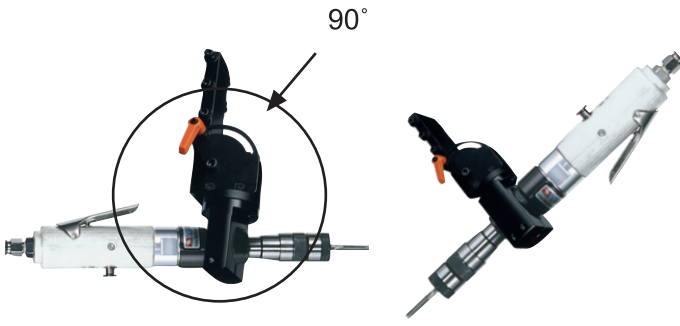

**90° APARATLAR**

KOD	UYGUN MAKİNA	AĞIRLIK (kg)	FİYAT KODU
AT08-90°	VAT-708 VAT-1608 VAT-1408 VAT-1908	1.1	14701
AT12-90°	VAT-712 VAT-1612 VAT-1412 VAT-1912	1.1	14702

KOD	UYGUN MAKİNA	AĞIRLIK (kg)	FİYAT KODU
AT16-90°	VAT-716 VAT-1616 VAT-1416 VAT-1916	1.5	14703
AT20-90°	VAT-1920	1.5	14704
AT22-90°	VAT-1922	1.5	14705
AT24-90°	VAT-1924	1.5	14706

**MANYETİK TABAN**

PORTATİF VE HAREKET EDEBİLİR HAVALI KLAVUZ ÇEKME MAKİNASI İÇİN

KOD	MANYETİK TABAN		MAKİNA	AĞIRLIK (kg)	FİYAT KODU
	TUTMA GÜCÜ	ÖLÇÜLER LXWXH(mm)			
VLM-300A	300kg	155x90x93	VAT-7 VAT-14 VAT-16	9.4	14707
VLM-600A	600kg	224x115x120	VAT-1920 VAT-1922	21.9	14708