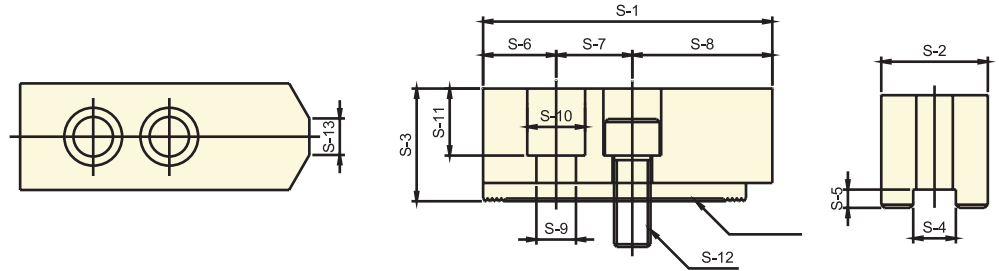

STANDART YUMUŞAK AYAK

TEKNİK ÖZELLİKLER DEĞİŞEBİLİR.

ÖLÇÜ	S-1	S-2	S-3	S-4	S-5	S-6	S-7	S-8	S-9	S-10	S-11	S-12	S-13	DİŞ HATVESİ	UYGUN AYNA	REFERANS ŞEKİL	2 AYAKLI SET	3 AYAKLI SET	4 AYAKLI SET
																	FİYAT KODU	FİYAT KODU	FİYAT KODU
SJ04	52	23	23		4			28						1.5x60°	3H-04,3P-04		14216	14226	14236
SJ05	62	25	30	10		10	14		9	14		M8	5		3H-05,3L-05 3P-05,3M-05		14217	14227	14237
SJ06	73	31	36	12		15	20	38	11	17	20	M10	14		3H-06,3L-06 3P-06,3M-06		14218	14228	14238
SJ08	95	35	37	14		24	25	46			22	M12	16		3H-08,3L-08 3P-08,3M-08		14219	14229	14239
SJ10	110	40	42	16	5	30		50	13	19	27	M12			3H-10,3L-10 3P-10,3M-10		14220	14230	14240
SJ12H				21		39	30	60	18	26	30	M16	18		3H-12,3L-12 3P-12,3M-12		14221	14231	14241
SJ12P	130	50	50	18					16	23		M14			3P-12		14222	14232	14242
SJ15H				22	8										3H-15,3H-18		14223	14233	14243
SJ15P	165	62	62	25.5	6	37	43	85	21	32	38	M20			3H-15,3H-18,3L-15 3P-15,3P-18		14224	14234	14244
SJ21	180	65	70	25	9	40	60	80			45				3.0x60°	3H-21,3H-24 3P-21,3P-24		14225	14235