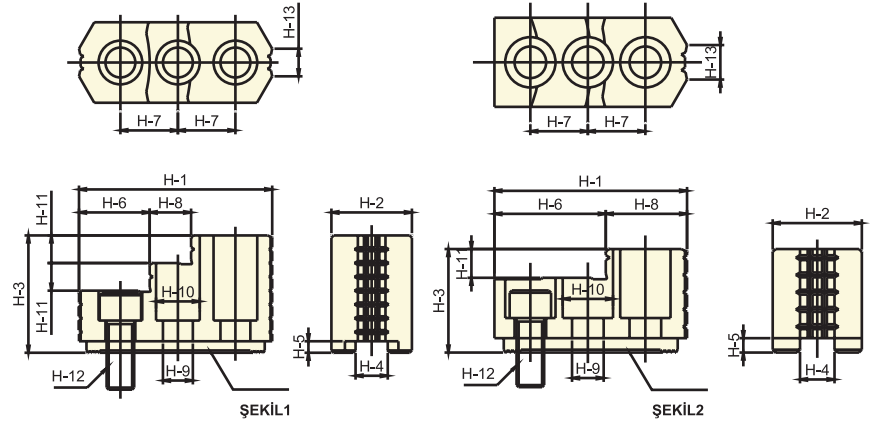

STANDART SERT AYAK

TEKNİK ÖZELLİKLER DEĞİŞEBİLİR.

ÖLÇÜ	H-1	H-2	H-3	H-4	H-5	H-6	H-7	H-8	H-9	H-10	H-11	H-12	H-13	DİŞ HATVESİ	UYGUN AYNA	REFERANS ŞEKİL	2 AYAKLI SET	3 AYAKLI SET	4 AYAKLI SET	
																	FİYAT KODU	FİYAT KODU	FİYAT KODU	
HJ05	56	23	27.5	10	4	30.5	14	22.5	8.5	13.5	10	M8	6	1.5x60°	3H-04,3H-05	ŞEKİL-2	14189	14198	14207	
HJ06	67	31	35	12		39	20	28	11	17	12	M10	10		3H-06,3P-06	ŞEKİL-2	14190	14199	14208	
HJ08	86	35	51	14		31	25	18	13	19	12	M12	12		3H-08,3P-08	ŞEKİL-1	14191	14200	14209	
HJ10	99.5	40	54	16	5	43		17		13	M12	15	3H-10,3P-10		ŞEKİL-1	14192	14201	14210		
HJ12H				21		62.5	30	40.5	17	25	17	M16	30		3H-12,3P-12	ŞEKİL-2	14193	14202	14211	
HJ12P	103	50	52	18					15	22		M14			3P-12	ŞEKİL-2	14194	14203	14212	
HJ15H				22	8										3H-15,3H-18	ŞEKİL-1	14195	14204	14213	
HJ15P	149	62	86	25.5	6	63	43	34	21	32	20	M20	43		3H-15,3H-15 3P-15,3P-18-15	ŞEKİL-1	14196	14205	14214	
HJ21	159.5	80	90	25	9	104.5	50	55			40		55		3.0x60°	3H-21,3H-24 3P-21,3P-24	ŞEKİL-2	14197	14206	14215