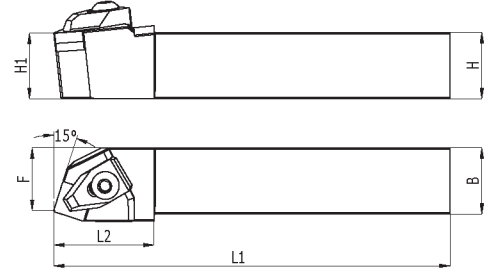

TSRNR/L

Kesici Uç Uyumluluğu Insert Suitability		Stok Stock													
ISO	R	L	H1-H	B	F	L1	L2	λS	Y0	Uç Insert	Altık Shim	Vida Screw	Pabuç Clamp	Vida Screw	Anahtar Allen Key
TSRNR/L 20X20 K12	✓	✓	20	20	19	125	35	-6	-6	SNMG 1204	SN..012	M4X8 A2,5	T120105	M6X27	A3
TSRNR/L 25X25 M12	✓	✓	25	25	24	150	40	-6	-6						
TSRNR/L 32X32 P15	x	x	32	32	30	170	40	-6	-6	SNMG 1506	SN..015	M5X10	T160105		
TSRNR/L 40X40 R19	x	x	40	40	38	200	45	-6	-6	SNMG 1906			SN..019	T190105	

TSDNN

Kesici Uç Uyumluluğu Insert Suitability		Stok Stock													
ISO	R	L	H1-H	B	F	L1	L2	λS	Y0	Uç Insert	Altık Shim	Vida Screw	Pabuç Clamp	Vida Screw	Anahtar Allen Key
TSDNN 20X20 K12	✓		20	20	10	125	35	-6	0	SNMG 1204	SN..012	M4X8 A2,5	T120105	M6X27	A3
TSDNN 25X25 M12	✓		25	25	12,5	150	40	-6	0						
TSDNN 32X32 P12	✓		32	32	16	170	40	-6	0						
TSDNN 32X32 P19	✓		32	32	16	170	40	-6	-6	SNMG 1906	SN..019	M5X10	T190105	M8X25	A5
TSDNN 40X40 R19	✓		40	40	20	200	45	-6	-6						