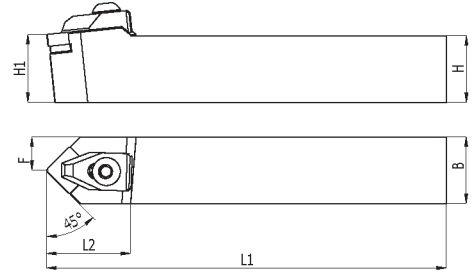

TSRNR/L

Kesici Uç Uyumluluğu Insert Suitability		Stok Stock													
ISO	R	L	H1-H	B	F	L1	L2	λS	Y0	Uç Insert	Altık Shim	Vida Screw	Pabuç Clamp	Vida Screw	Anahtar Allen Key
TSRNR/L 20X20 K12	✓	✓	20	20	19	125	35	-6	-6	SNMG 1204	SN..012	M4X8 A2,5	T120105	M6X27	A3
TSRNR/L 25X25 M12	✓	✓	25	25	24	150	40	-6	-6						
TSRNR/L 32X32 P15	x	x	32	32	30	170	40	-6	-6	SNMG 1506	SN..015	M5X10	T160105		
TSRNR/L 40X40 R19	x	x	40	40	38	200	45	-6	-6	SNMG 1906			SN..019	T190105	

TSDNN

Kesici Uç Uyumluluğu Insert Suitability		Stok Stock													
ISO	R	L	H1-H	B	F	L1	L2	λS	Y0	Uç Insert	Altık Shim	Vida Screw	Pabuç Clamp	Vida Screw	Anahtar Allen Key
TSDNN 20X20 K12	✓		20	20	10	125	35	-6	0	SNMG 1204	SN..012	M4X8 A2,5	T120105	M6X27	A3
TSDNN 25X25 M12	✓		25	25	12,5	150	40	-6	0						
TSDNN 32X32 P12	✓		32	32	16	170	40	-6	0						
TSDNN 32X32 P19	✓		32	32	16	170	40	-6	-6	SNMG 1906	SN..019	M5X10	T190105	M8X25	A5
TSDNN 40X40 R19	✓		40	40	20	200	45	-6	-6						