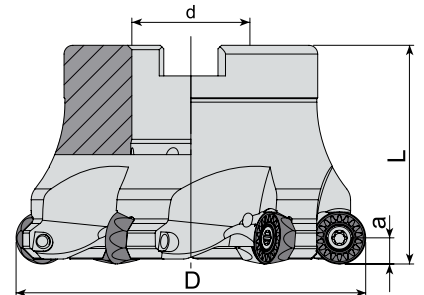

Takım Kodu Ordering Code	Stok Stock	Takım Ölçüleri (mm) Dimension (mm)					Kesici Uç Insert	Yedek Parçaları Spare Parts		
		D	Z	d	L	a		Sıkma Vidası Screw	Tork Anahtar Torx Key	Montaj Vidası Mounting Screw
AFMR-RP10T3-D063-A22-Z06-H	●	63	6	22	40	5	RPNX 10T3..	4010-M3x8	80-T10	2508-M10x30
AFMR-RP10T3-D080-A27-Z07-H	●	80	7	27	50	5				2510-M12x35
AFMR-RP1204-D040-A16-Z04-H	●	40	4	16	40	6	RPNX 1204..	4015-M3.5x11	80-T15	2406-M8x30
AFMR-RP1204-D080-A27-Z07-H	●	80	7	27	50	6				2510-M12x35

CRTZT Ucuna Uygunudur. / Compatiple with CRTZT Insert.

Takım Kodu Ordering Code	Stok Stock	Takım Ölçüleri (mm) Dimension (mm)					Kesici Uç Insert	Yedek Parçaları Spare Parts		
		D	Z	d	L	a		Sıkma Vidası Screw	Tork Anahtar Torx Key	Montaj Vidası Mounting Screw
AFMR-RP1204M-D063-A22-Z05-H	●	63	5	22	50	6	RPMT 1204..	1515-M4x11	80-T15	2508-M10x30
AFMR-RP1204M-D080-A27-Z06-H	●	80	6	27	50	6				2510-M12x35

R: Sağ/Right L: Sol/Left ● Stokta/In Stock ○ Stokta Yok/Non Stock Item  
MTSBH Ucuna Uygunudur. / Compatiple with MTSBH Insert.

Sipariş Örneği/Ordering Example : 1 ad./pcs. AFMR-RP10T3-D063-A22-Z06-H

Kesme Hesabı : S 229 / Cutting Calculation : P 229

Montaj Ölçüleri : S 227 / Mounting Reference : P 227