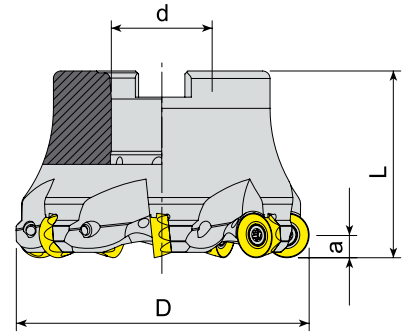

Takım Kodu Ordering Code	Stok Stock	Takım Ölçüleri (mm) Dimension (mm)					Kesici Uç Insert	Yedek Parçaları Spare Parts		
		D	Z	d	L	a		Sıkma Vidası Screw	Tork Anahtar Torx Key	Montaj Vidası Mounting Screw
AFMR-RC10T3-D040-A16-Z04-H	●	40	4	16	40	5	RC.. 10T3..	1515-M4x11	80-T15	2406-M8x30
AFMR-RC10T3-D050-A22-Z05-H	●	50	5	22	50	5				2508-M10x30
AFMR-RC10T3-D063-A22-Z06-H	●	63	6	22	50	5				

ZCC Ucuna Uygundur. / Compatiple with ZCC Insert.

Takım Kodu Ordering Code	Stok Stock	Takım Ölçüleri (mm) Dimension (mm)					Kesici Uç Insert	Yedek Parçaları Spare Parts		
		D	Z	d	L	a		Sıkma Vidası Screw	Tork Anahtar Torx Key	Montaj Vidası Mounting Screw
AFMR-RC1204-D050-A22-Z05-H	●	50	5	22	50	6	RC.. 1204..	4015-M3.5x11	80-T15	2508-M10x30
AFMR-RC1204-D063-A22-Z06-H	●	63	6	22	50	6				2510-M12x35
AFMR-RC1204-D080-A27-Z07-H	●	80	7	27	50	6				

R: Sağ/Right L: Sol/Left ● Stokta/In Stock ○ Stokta Yok/Non Stock Item  
SNDVK Ucuna Uygundur. / Compatiple with SNDVK Insert.

Sipariş Örneği/Ordering Example : 1 ad./pcs. AFMR-RC10T3-D040-A16-Z04-H  
Kesme Hesabı : S 229 / Cutting Calculation : P 229  
Montaj Ölçüleri : S 227 / Mounting Reference : P 227