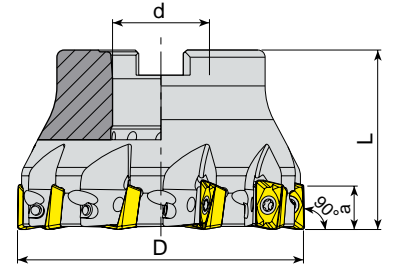

Takım Kodu Ordering Code	Stok Stock	Takım Ölçüleri (mm) Dimension (mm)					Kesici Uç Insert	Yedek Parçaları Spare Parts		
		D	Z	d	L	a		Sıkma Vidası Screw	Tork Anahtar Torx Key	Montaj Vidası Mounting Screw
AFM90-WN0806-D050-A16-Z04-H	●	50	4	16	40	8	WNMX 080608			2506-M8x30
AFM90-WN0806-D063-A22-Z05-H	●	63	5	22	40	8				2508-M10x30
AFM90-WN0806-D080-A27-Z07-H	●	80	7	27	50	8				2510-M12x35

KYCR-JD Ucuna Uygundur. / Compatible with KYCR-JD Insert.

Takım Kodu Ordering Code	Stok Stock	Takım Ölçüleri (mm) Dimension (mm)					Kesici Uç Insert	Yedek Parçaları Spare Parts		
		D	Z	d	L	a		Sıkma Vidası Screw	Tork Anahtar Torx Key	Montaj Vidası Mounting Screw
AFM90-X012-D040-A16-Z05-H	●	40	5	16	40	11	XO.. 1204..			2506-M8x30
AFM90-X012-D050-A22-Z07-H	●	50	7	22	40	11				2508-M10x30
AFM90-X012-D063-A22-Z08-H	●	63	8	22	40	11				2510-M12x35
AFM90-X012-D080-A27-Z10-H	●	80	10	27	50	11				

R: Sağ/Right L: Sol/Left ● Stokta/In Stock ○ Stokta Yok/Non Stock Item  
SC Ucuna Uygundur. / Compatible with SC Insert.

Sipariş Örneği/Ordering Example : 1 ad./pcs. AFM90-WN0806-D050-A16-Z04-H  
Kesme Hesabı : S 229 / Cutting Calculation : P 229  
Montaj Ölçüleri : S 227 / Mounting Reference : P 227