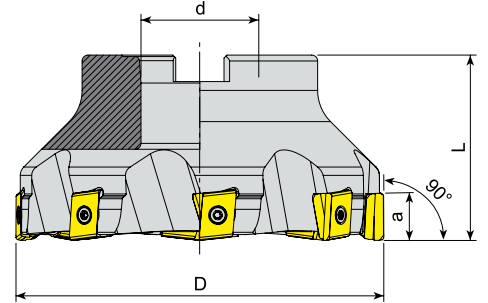

Takım Kodu Ordering Code	Stok Stock	Takım Ölçüleri (mm) Dimension (mm)					Kesici Uç Insert	Yedek Parçaları Spare Parts		
		D	Z	d	L	a		Sıkma Vidası Screw	Tork Anahtar Torx Key	Montaj Vidası Mounting Screw
AFM90-LN1307-D050-A22-Z04-H	●	50	4	22	40	13	LNGX 1307..	1315-M4x11	80-T15	2508-M10x30
AFM90-LN1307-D063-A22-Z06-H	●	63	6	22	40	13				2510-M12x35
AFM90-LN1307-D080-A27-Z07-H	●	80	7	27	50	13				2514-M16x35
AFM90-LN1307-D100-A32-Z08-H	●	100	8	32	50	13				-

WLTR Ucuna Uygundur. / Compatiple with WLTR Insert.

Takım Kodu Ordering Code	Stok Stock	Takım Ölçüleri (mm) Dimension (mm)					Kesici Uç Insert	Yedek Parçaları Spare Parts		
		D	Z	d	L	a		Sıkma Vidası Screw	Tork Anahtar Torx Key	Montaj Vidası Mounting Screw
AFM90-LN15Z-D050-A22-Z04	●	50	4	22	40	15	LNKT 1506..	1515-M4x11	80-T15	2508-M10x30
AFM90-LN15Z-D063-A22-Z05	●	63	5	22	40	15				2510-M12x35
AFM90-LN15Z-D080-A27-Z06	●	80	6	27	50	15				2514-M16x35
AFM90-LN15Z-D100-A32-Z07	●	100	7	32	50	15				-
AFM90-LN15Z-D125-B40-Z08	●	125	8	40	63	15				-

R: Sağ/Right L: Sol/Left ● Stokta/In Stock ○ Stokta Yok/Non Stock Item
ZCC Ucuna Uygundur. / Compatiple with ZCC Insert.

Sipariş Örneği/Ordering Example : 1 ad./pcs. AFM90-LN15Z-D050-A22-Z04
Kesme Hesabı : S 229 / Cutting Calculation : P 229
Montaj Ölçüleri : S 227 / Mounting Reference : P 227