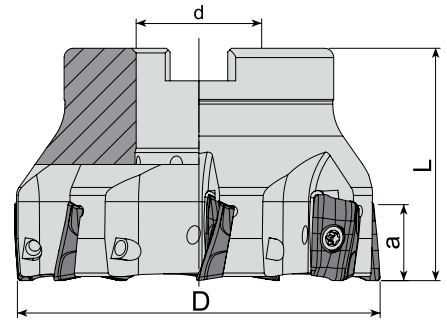

Takım Kodu Ordering Code	Stok Stock	Takım Ölçüleri (mm) Dimension (mm)					Kesici Uç Insert	Yedek Parçaları Spare Parts		
		D	Z	d	L	a		Sıkma Vidası Screw	Tork Anahtar Torx Key	Montaj Vidası Mounting Screw
AFM90-AX1705-D040-A16-Z04-H	●	40	4	16	40	14	AX.T 1705..	1515-M4x11	80-T15	2506-M8x30
AFM90-AX1705-D050-A22-Z05-H	●	50	5	22	40	14				2508-M10x30
AFM90-AX1705-D063-A22-Z06-H	●	63	6	22	40	14				2510-M12x35
AFM90-AX1705-D080-A27-Z07-H	●	80	7	27	50	14				2514-M16x35
AFM90-AX1705-D100-A32-Z08-H	●	100	8	32	50	14				

SMTM Ucuna Uygundur. / Compatible with SMTM Insert.

Takım Kodu Ordering Code	Stok Stock	Takım Ölçüleri (mm) Dimension (mm)					Kesici Uç Insert	Yedek Parçaları Spare Parts		
		D	Z	d	L	a		Sıkma Vidası Screw	Tork Anahtar Torx Key	Montaj Vidası Mounting Screw
AFM90-BD1704-D050-A22-Z05-H	●	50	5	22	40	15.7	BDMT 1704..	1515-M4x9	80-T15	2508-M10x30
AFM90-BD1704-D063-A22-Z06-H	●	63	6	22	40	15.7				2510-M12x35
AFM90-BD1704-D080-A27-Z07-H	●	80	7	27	50	15.7				

R: Sağ/Right L: Sol/Left ● Stokta/In Stock ○ Stokta Yok/Non Stock Item
KYCR Ucuna Uygundur. / Compatible with KYCR Insert.

Sipariş Örneği/Ordering Example : 1 ad./pcs. AFM90-AX1705-D040-A16-Z04-H
Kesme Hesabı : S 229 / Cutting Calculation : P 229
Montaj Ölçüleri : S 227 / Mounting Reference : P 227