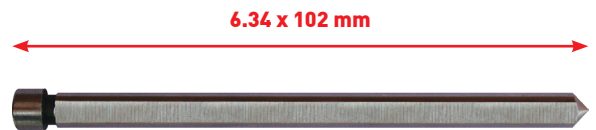

MANYETİK MATKAP SABİTLEME PİMİ (50mm)

BOY	FİYAT KODU
55 mm	04778