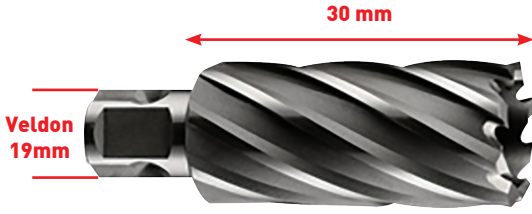

HSSE

M2 Al

ÇAP (mm)	FİYAT KODU	ÇAP (mm)	FİYAT KODU
12	04679	37	04704
13	04680	38	04705
14	04681	39	04706
15	04682	40	04707
16	04683	41	04708
17	04684	42	04709
18	04685	43	04710
19	04686	44	04711
20	04687	45	04712
21	04688	46	04713
22	04689	47	04714
23	04690	48	04715
24	04691	49	04716
25	04692	50	04717
26	04693	51	04718
27	04694	52	04719
28	04695	53	04720
29	04696	54	04721
30	04697	55	04722
31	04698	56	04723
32	04699	57	04724
33	04700	58	04725
34	04701	59	04726
35	04702	60	04727
36	04703		