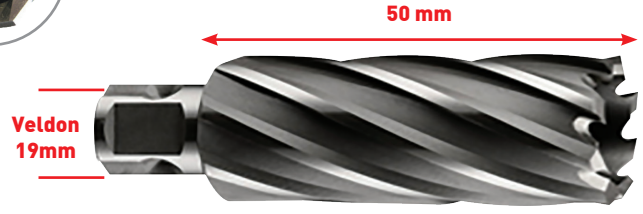

HSSE

M2 Al

ÇAP (mm)	FİYAT KODU	ÇAP (mm)	FİYAT KODU
12	04679	37	04704
13	04680	38	04705
14	04681	39	04706
15	04682	40	04707
16	04683	41	04708
17	04684	42	04709
18	04685	43	04710
19	04686	44	04711
20	04687	45	04712
21	04688	46	04713
22	04689	47	04714
23	04690	48	04715
24	04691	49	04716
25	04692	50	04717
26	04693	51	04718
27	04694	52	04719
28	04695	53	04720
29	04696	54	04721
30	04697	55	04722
31	04698	56	04723
32	04699	57	04724
33	04700	58	04725
34	04701	59	04726
35	04702	60	04727
36	04703		